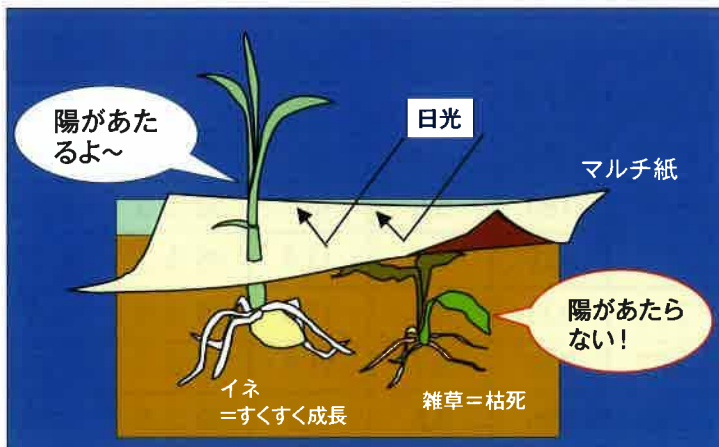

### ●環境保全型農業に貢献。

植付部の直前から再生紙を敷設、紙の上から田植していきます。再生紙が日光を遮断し雑草の成長を押さえ枯死させます。物理的な除草法に区分されています。再生紙は約2ヶ月で分解し、土に還元されます。再生紙も田植機と同時の緊プロ開発です。

紙マルチ田植風景

\* 曲り田や変形田では極端に効率が低下する場合があります。

### ●紙マルチ田植は安心技術

農薬を使わない物理的除草法の紙マルチ(被覆)を人手に代わって田植機がおこなう技術です。

● 田植と同時に田面に紙を敷き詰め、日光を遮断して雑草を枯死させる除草法です。キレイな水や土を守り、色々な昆虫や小動物と一緒に暮らすことのできる環境作りがねらいです。