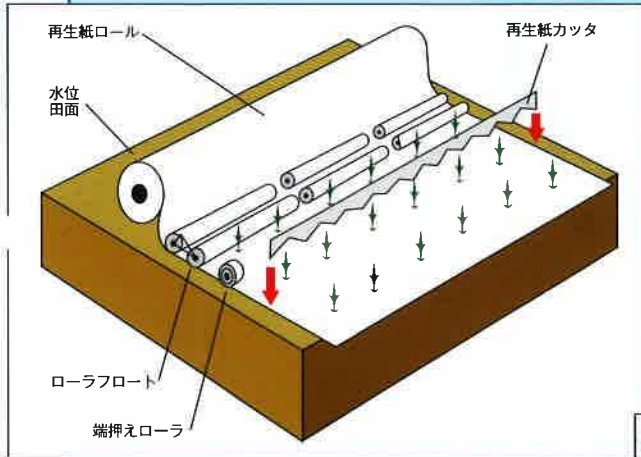

除草剤不要! 無農薬への近道です!!

●無農薬の規模拡大に!

有機や無農薬では、草取りを人手に頼っていたことから規模拡大が困難で、夫婦で50aが限界でした。除草剤を使わなくても待望の規模拡大を可能にする田植機です。

●緊プロ開発機で補助対象。

鳥取県・鳥取大学との産官学研究でスタートし、緊プロ(農業機械等緊急開発事業)で開発されました。田植機の中で唯一、補助対象になっています。(H17/4/1付補助対象範囲)

●環境保全型農業に貢献。

植付部の直前から再生紙を敷設、紙の上から田植していきます。再生紙が日光を遮断し雑草の成長を押さえ枯死させます。物理的な除草法に区分されています。再生紙は約2ヶ月で分解し、土に還元されます。再生紙も田植機と同時の緊プロ開発です。