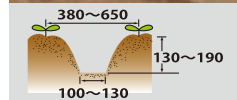

MMR600

- ●ミニアポロ培土器5型尾輪付 (コードNo.3134111760)

本体と高バランス!
エイブル平高成形機