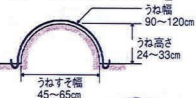

芋体系の省力化に
「スーパーこうねマルチ」