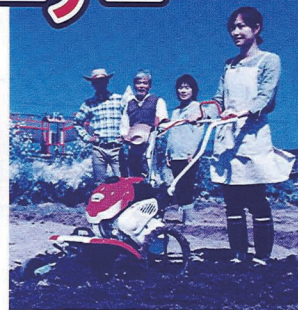

進化した耕耘性能
ジャイロセンサ搭載の
新GSTラクタ

瞬時に水平を保つジャイロマック

芋体系の省力化に
「スーパーこうねマルチ」

乾燥機、糶摺機、パックメイト
早期の予約受付中!!

家庭菜園コーナー

元気に農業!! 楽しく農業!!

案内図