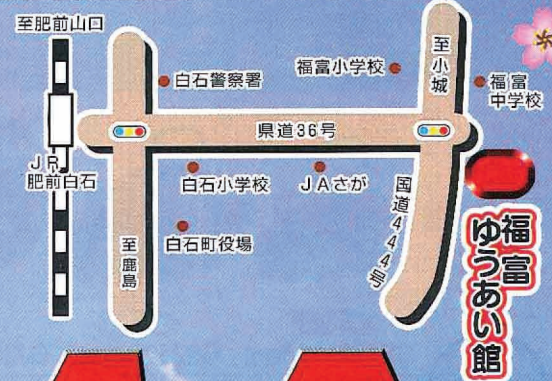

三菱ダイヤモンドフェア2013春

3 / 22金 23土 2日間開催

会場 福富ゆうあい館
特設会場

開催時間 / 22日 午前9:00～午後5:00
23日 午前9:00～午後3:00

佐賀県杵島郡白石町福富3535-1 TEL0952-87-2171

〈ごあいさつ〉

拝啓 早春の候、貴家益々ご繁栄の事とお慶び申し上げます。

さて、この度、日頃のご愛顧に感謝いたしまして、上記日程にて

「三菱ダイヤモンドフェア」を開催いたします。

会場には三菱グループ総力を結集して開発いたしました最新鋭機を一堂に展示しております。そして、「がんばろう日本農業」を合い言葉に農家の皆様と共に日本の農業を応援してまいります。

ぜひ、この機会にお誘い合わせの上ご来場下さいませようスタッフ一同心よりお待ちしております。