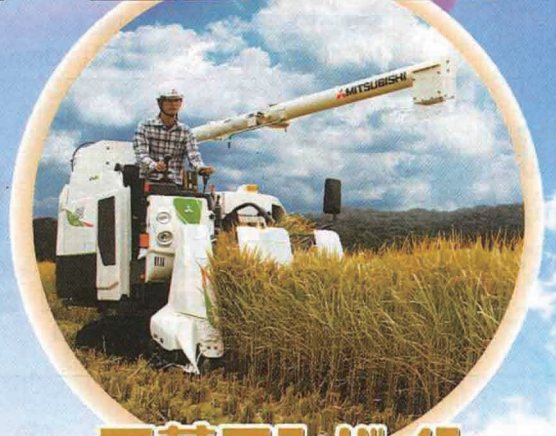

会場には三菱グループ総力を結集して開発いたしました最新鋭機を
一堂に展示しております。そして、「がんばろう日本農業」を合い言葉に
農家の皆様と共に日本の農業を応援してまいります。
ぜひ、この機会にお誘い合わせの上ご来場下さいますようスタッフ一同
心よりお待ちしております。

ASUMA

三菱田植機

三菱トラクタ

三菱コンバイン

ぜひ会場で見えて・さわって・良さを実感してください!

三菱管理機

水田・畑・畜産用等
関連商品も多数
展示致します。