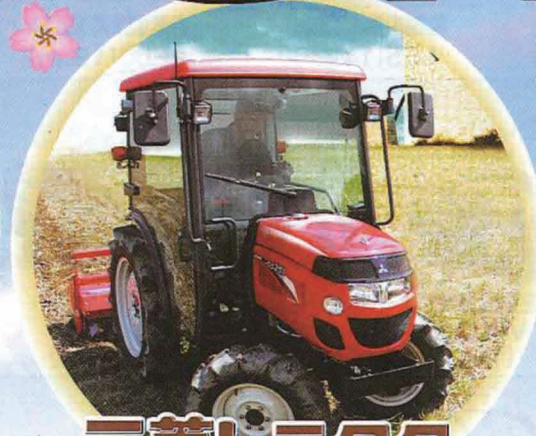

Agri Support Machinery By Mitsubishi

三菱ダイヤモンドフェア2013春

3 / 14 木 15 金 16 土

会場 **サンライズ杷木**
特設会場

福岡県朝倉市杷木原鶴1685
TEL0946-62-0212

開催時間 / 午前 10:00 ~ 午後 3:00 **3日間開催**

〈ごあいさつ〉

拝啓 早春の候、貴家益々ご繁栄の事とお慶び申し上げます。
さて、この度、日頃のご愛顧に感謝いたしまして、上記日程にて
「三菱ダイヤモンドフェア」を開催いたします。

会場には三菱グループ総力を結集して開発いたしました最新鋭機を
一堂に展示しております。そして、「がんばろう日本農業」を合い言葉に
農家の皆様と共に日本の農業を応援してまいります。
ぜひ、この機会にお誘い合わせの上ご来場下さいますようスタッフ一同
心よりお待ちしております。

ASUMA

三菱田植機

三菱トラクタ

三菱コンバイン

ぜひ会場で見えて・さわって・良さを実感してください!

三菱管理機

水田・畑・畜産用等
関連商品も多数
展示致します。