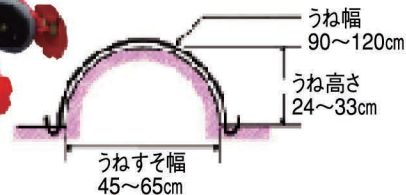

三菱農業機械

ご来場お待ちしております。

日時 平成24年
11/16(金) 17(土)

午前10:00～午後3:00迄

会場 東日本三菱農機販売(株) 千葉支店
千葉県八街市吉倉506-21

☎043-445-6141

秋の内覧会

選別・脱こくの極みスーパーeスレッシャ

VG563LAM

実演圃場コーナー

今話題の!!!
電動ミニ耕耘機クルボ
ET40NR

進化した耕耘性能
ジャイロセンサ搭載の新GSトラクタ

瞬時に水平を保つジャイロマック

芋体系の省力化に
「スーパーこうねマルチ」

JR-M911A2

お食事とお飲み物も準備致しております

アルコール類はお出しできません。

ご成約・来場者へプレゼント

ご来場の皆様にもれなく
来場記念品進呈!!!

ご成約記念品
100万円以上ご成約の方には、
ふるさと小包より
産地直送致します。

会場ご案内図

主催

千葉県三菱農機会
東日本三菱農機販売株式会社