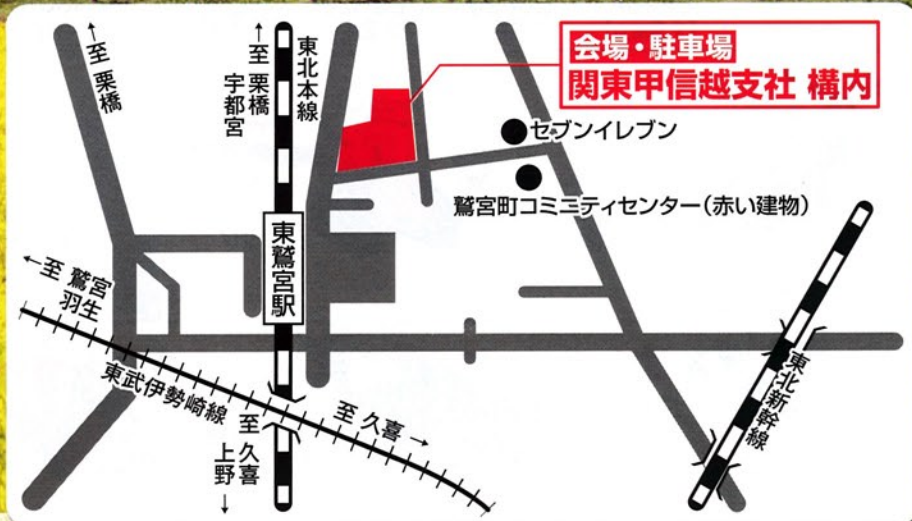

三菱農機販売(株) 南関東支店

大展示会

開催日時:平成30年2月17日(土)・18日(日) 10時~15時

三菱トラクタ ◎快適操作を追求!

三菱田植機

◎簡単・省力作業!

三菱コンバイン ◎ラクラク刈取り!

播種・整地・移植・管理・収穫
調整・運搬まで
農家の皆さまに必要な商品を
展示しております。
是非ご来場ください!