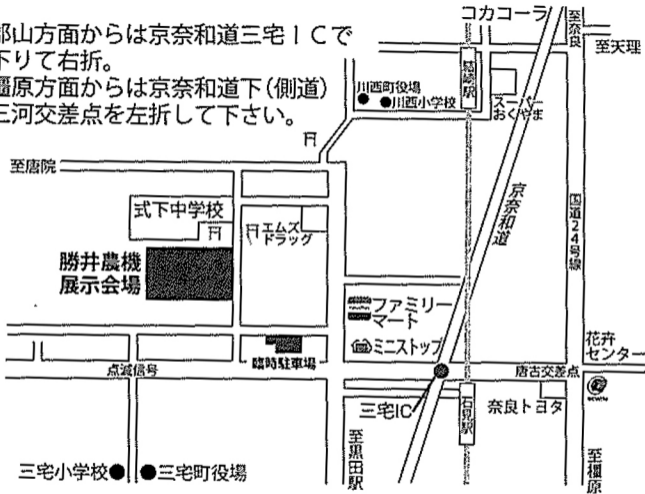

郡山方面からは京奈和道三宅ICで  
下りて右折。  
橿原方面からは京奈和道下(側道)  
三河交差点を左折して下さい。

※会場前に駐車場はありません(臨時駐車場より送迎致します)